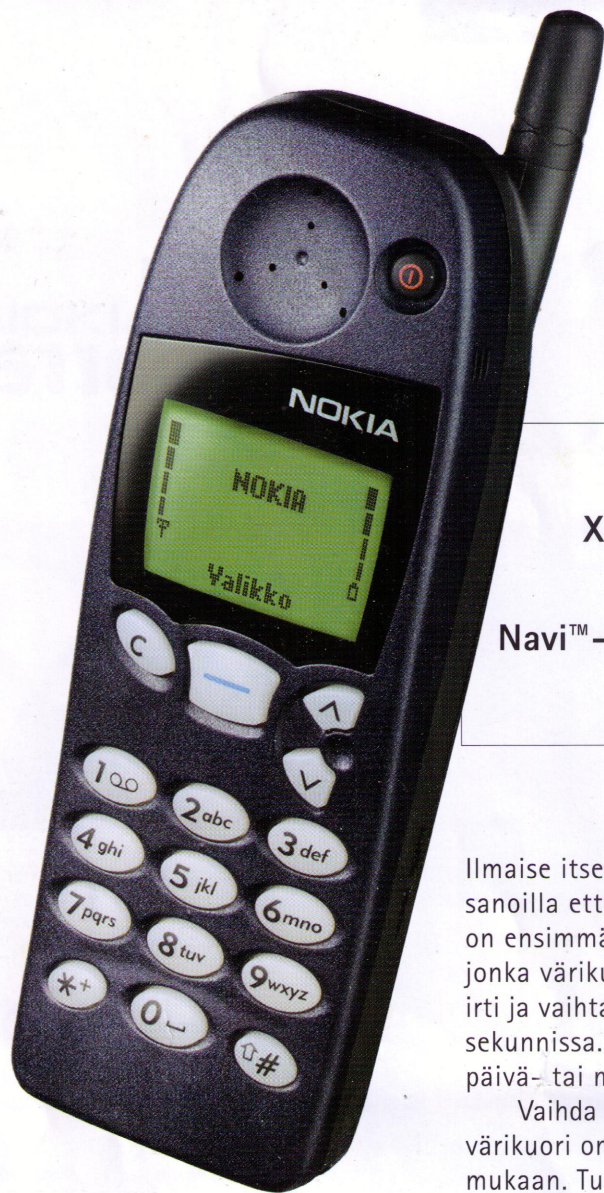

NOKIA 5110

Ilmaisun
vapautta

NOKIA
CONNECTING PEOPLE

NOKIA 5110

Xpress-on™ värikuoren vaihto hetkessä
Pitkä toiminta-aika
Navi™-näppäimellä nopeasti kaikkiin toimintoihin

Ilmaise itseäsi vapaasti - sekä sanoilla että väreillä. Nokia 5110 on ensimmäinen matkapuhelin, jonka värikuoret voit napsauttaa irti ja vaihtaa toisiin muutamassa sekunnissa. Uusi väri vaikka joka päivä- tai milloin vain.