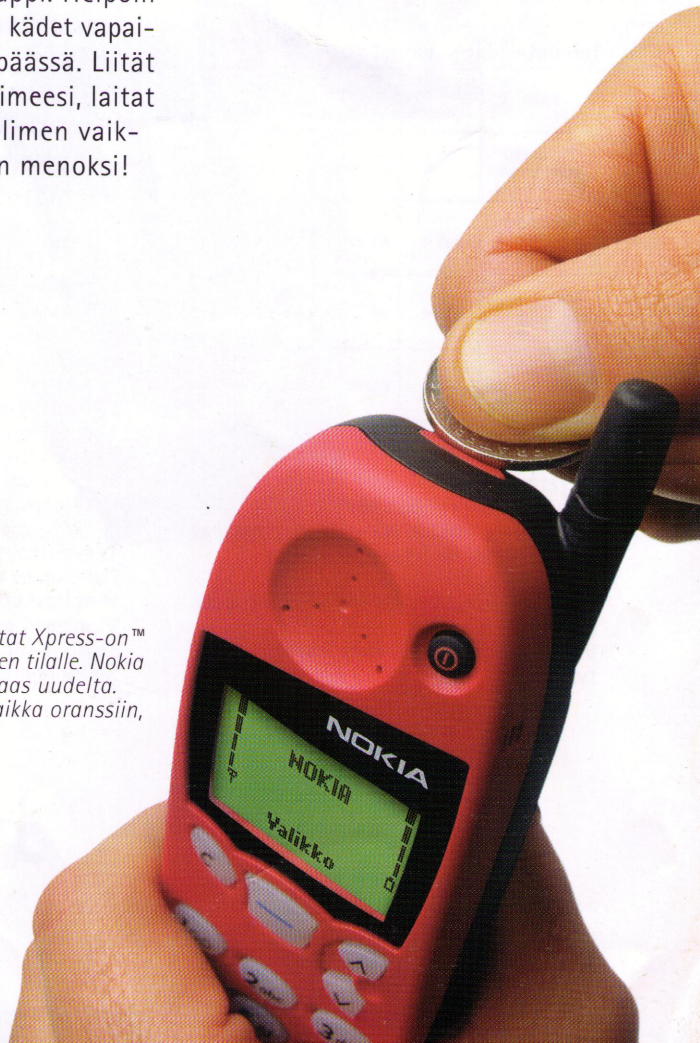

Liikkumisen vapaus

Kulje missä tahdot ja miten tahdot, Nokia 5110 -taskupuhelimeen löytyy sopiva lisävaruste. Kevyt pikalaturi vapauttaa sinut liikkumaan, tehoakku antaa matkan jatkuu. Ja autotarvikkeet vievät sinut pitkälle.

Jos haluat liikkua tosi mukavasti, ota HF - korvanappi. Helpoin mahdollinen tapa pitää kädet vapaina: mikrofoni johdon päässä. Liität sen Nokia 5110 -puhelimeesi, laitat napin korvaan ja puhelimen vaikkapa taskuun. Ja sitten menoksi!

Valitse itsellesi yksi 30 soittoäänestä. Tai hae yksi muistissa olevasta nimestä tai numerosta - yhdellä näppäimellä. Älykäs Navi™-näppäin ohjaa sinut suoraan eniten käyttämiisi toimintoihin.

Vain yksi nopea klik, ja poistat Xpress-on™ värikuoren vaihtaaksesi uuden tilalle. Nokia 5110 -puhelimesi näyttää taas uudelta. Vaihda kuori tällä kertaa vaikka oranssiin, hopeaan tai siniseen...