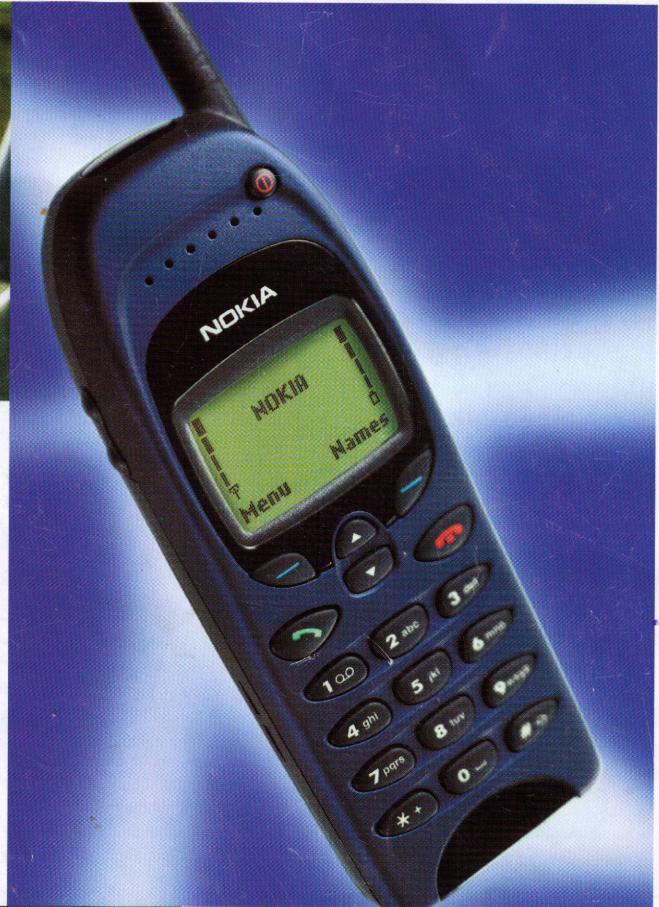

**Täydellistä  
yhteistyötä**

**NOKIA  
6150**

**NOKIA**  
CONNECTING PEOPLE

# NOKIA 6150

**Pieni ja kevyt:  
paino 142 g**

**Valmiusaika  
jopa 18 päivää**

**Tukee Smart  
Messaging -palveluja**

**Käyttöprofiili-  
toiminnot**

Työssä tai vapaa-aikana - aina kun haluat tavoittaa ja olla tavoitettavissa - tarvitset puhelimen, johon voit luottaa. Nokia 6150 antaa sinulle tarpeeksi toiminta-aikaa. Ja toimintaa kolmessa verkossa, joten erilaiset puhelut pääsevät helposti läpi. Myös datayhteyksissä olet entistä riippumattomampi.