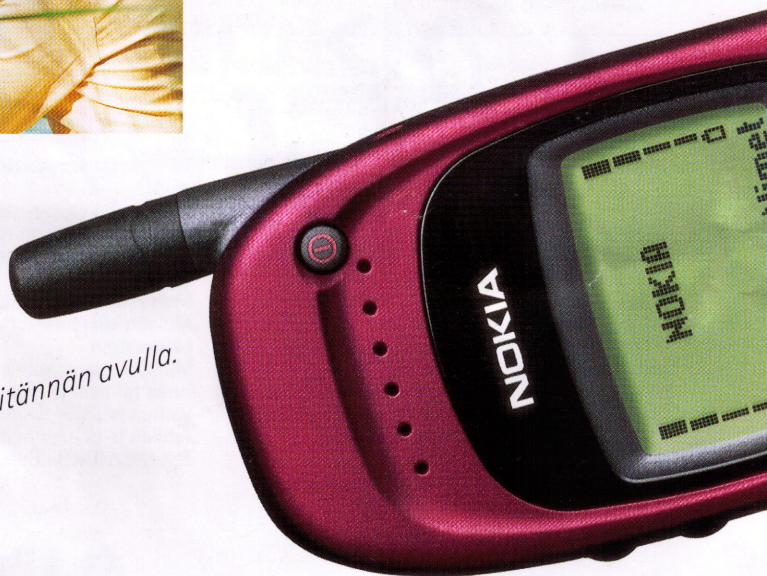

Yhteys nopeasti ja langoitta. Sisäänrakennetun infrapunaliihtännän avulla.